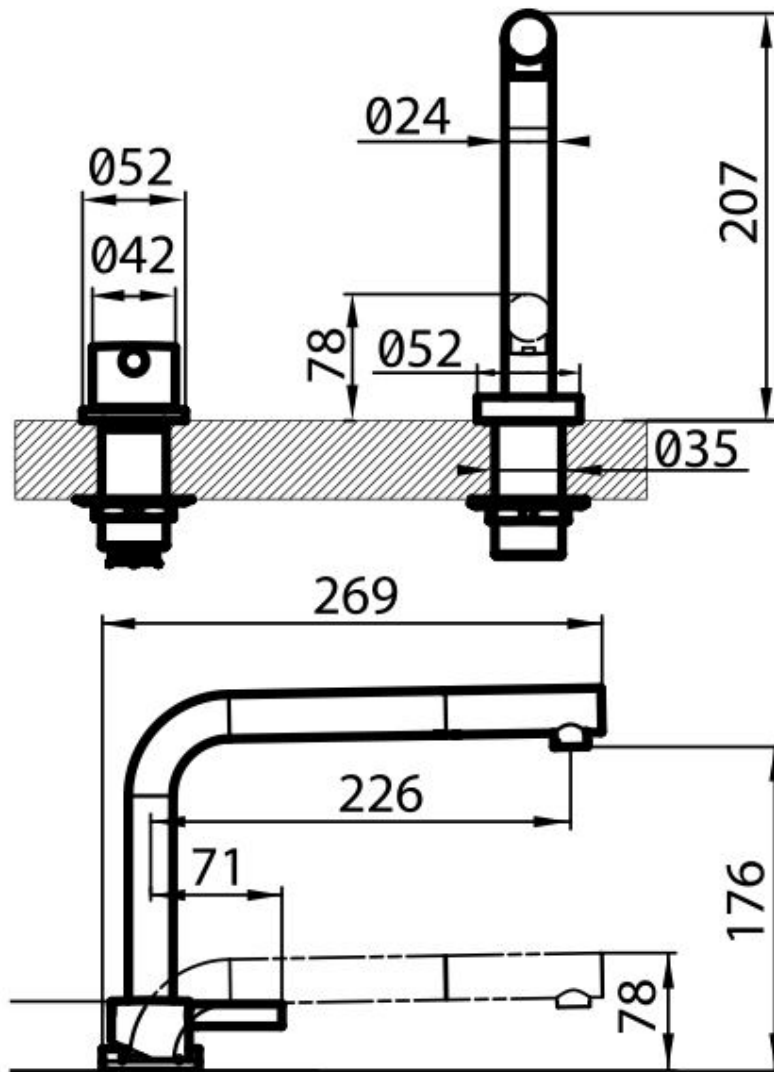

Materiale Ottone

Texture Cromato

Angolo di rotazione 360°

Base d'appoggio ø52mm

Cartuccia Con dischi ceramici

Distanza fori max 500 mm - min. 85 mm

Doppio foro Necessario

Foro mixer $\varnothing 35\text{mm}$

Spessore max top 40mm

DATI TECNICI

GALLERIA FOTOGRAFICA